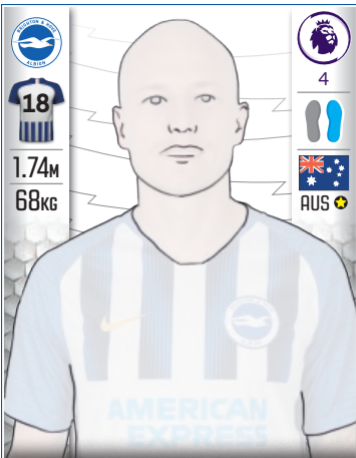

1.74M

68KG

4

AUS 🇦🇺

HG

AARON MOOY

D.O.B. 15-09-90 | Sydney

1.91M