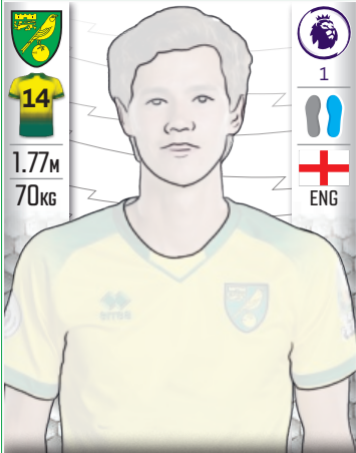

D.O.B. 27-02-92 | Harold Hill

1.73M

67KG

1

FRA

ALLAN **SAINT-MAXIMIN**

D.O.B. 12-03-97 | Châtenay-Malabry

1.78M

69KG

1

ENG

MAX AARONS

D.O.B. 04-01-00 | Hammersmith

1.77M

70KG

1

ENG

TODD **CANTWELL**

D.O.B. 27-02-98 | Dereham

1.80M

80KG

1

FIN 

TEEMU **PUKKI**