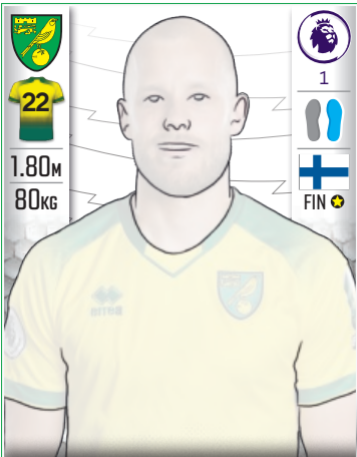

69KG

1

ENG

MAX AARONS

D.O.B. 04-01-00 | Hammersmith

1.77M

70KG

1

ENG

TODD **CANTWELL**

D.O.B. 27-02-98 | Dereham

1.80M

80KG

1

FIN 

TEEMU **PUKKI**