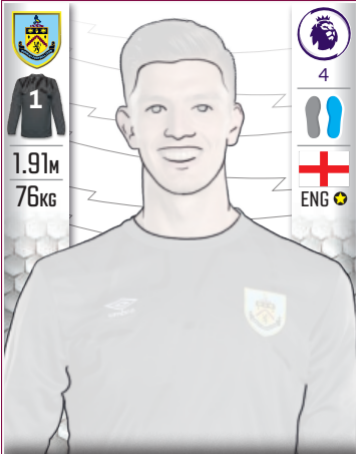

1.91M

76KG

4

ENG ★